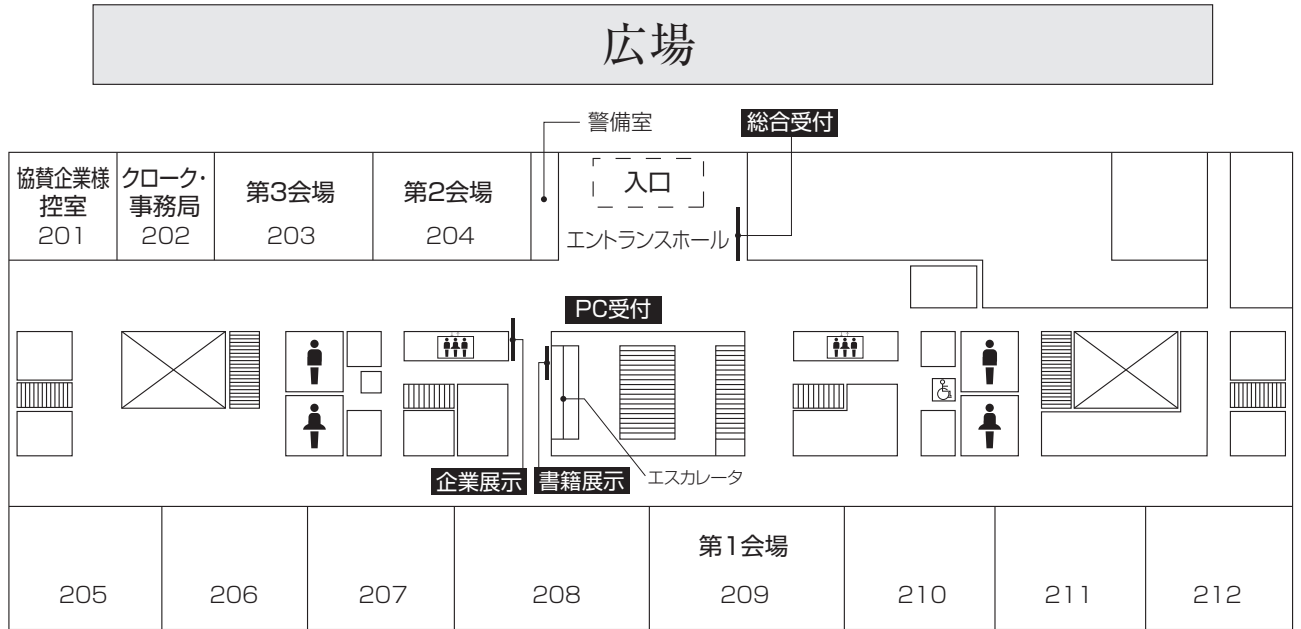

# 会場案内図

## 大学棟2階

各所に椅子を設置しておりますので  
休憩スペースとして御利用ください。

## 大学棟1階

**帝京大学医学部附属病院  
1階コミュニティーストリート**

ナチュラルローソン    フードコート「GOURMET PLAZA」  
ドトールコーヒー