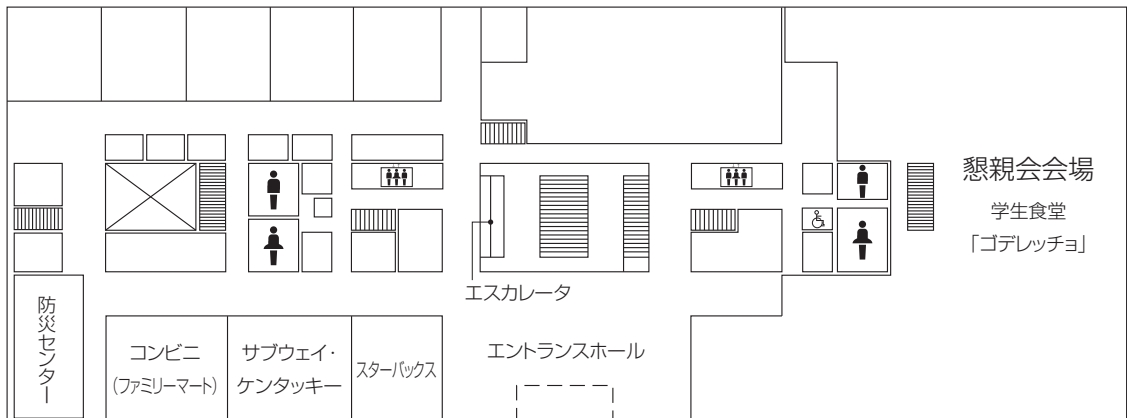

# 会場案内図

## 大学棟2階

各所に椅子を設置しておりますので  
休憩スペースとして御利用ください。

## 大学棟1階

**帝京大学医学部附属病院  
1階コミュニティーストリート**

ナチュラルローソン    フードコート「GOURMET PLAZA」  
ドトールコーヒー